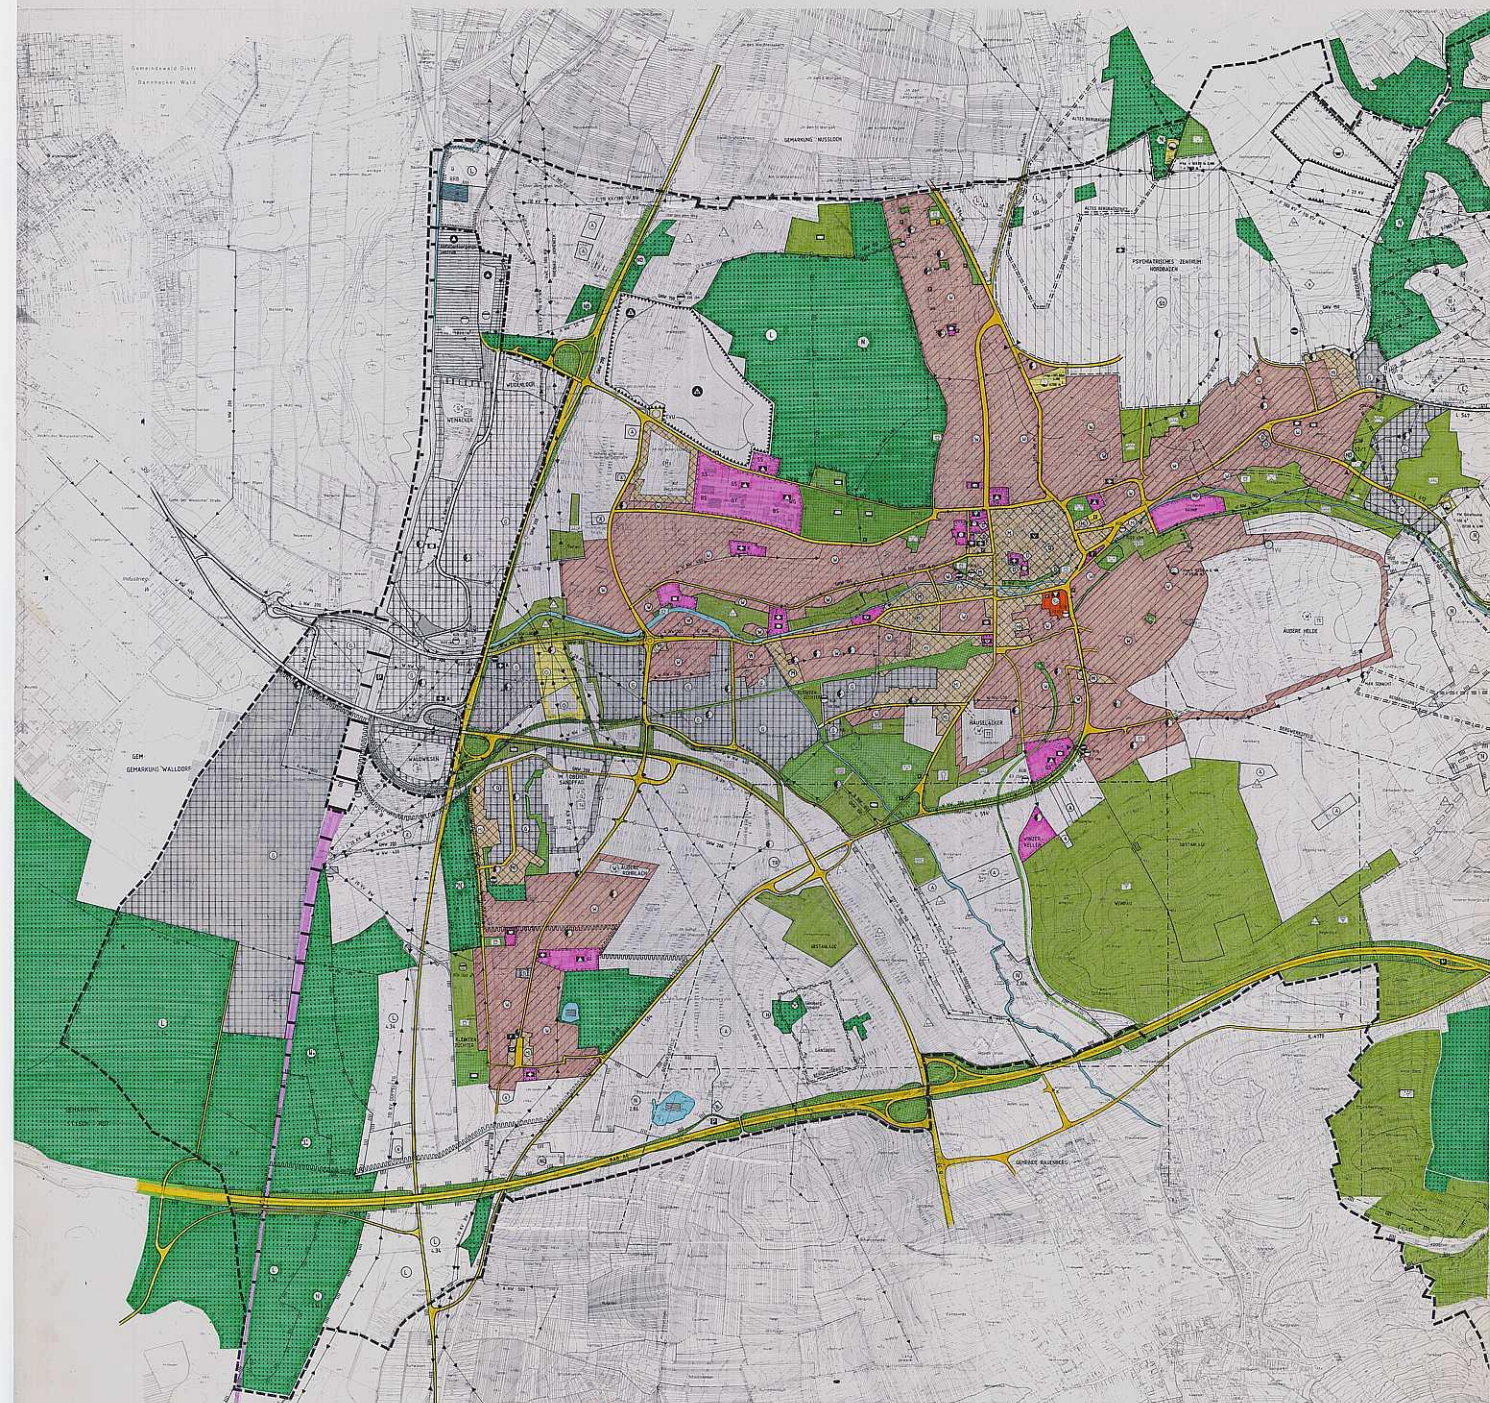

FLÄCHENNUTZUNGSPLAN

VERWALTUNGSGEMEINSCHAFT WIESLOCH

Auftraggeber Verwaltungsgemeinschaft Wiesloch
Planungsbeginn 1995
Planungsabschluss 2000
Planungsstand 2000

Planungsstand 2000
Planungsbeginn 1995
Planungsabschluss 2000
Planungsstand 2000

Planungsstand 2000
Planungsbeginn 1995
Planungsabschluss 2000
Planungsstand 2000

1:5000