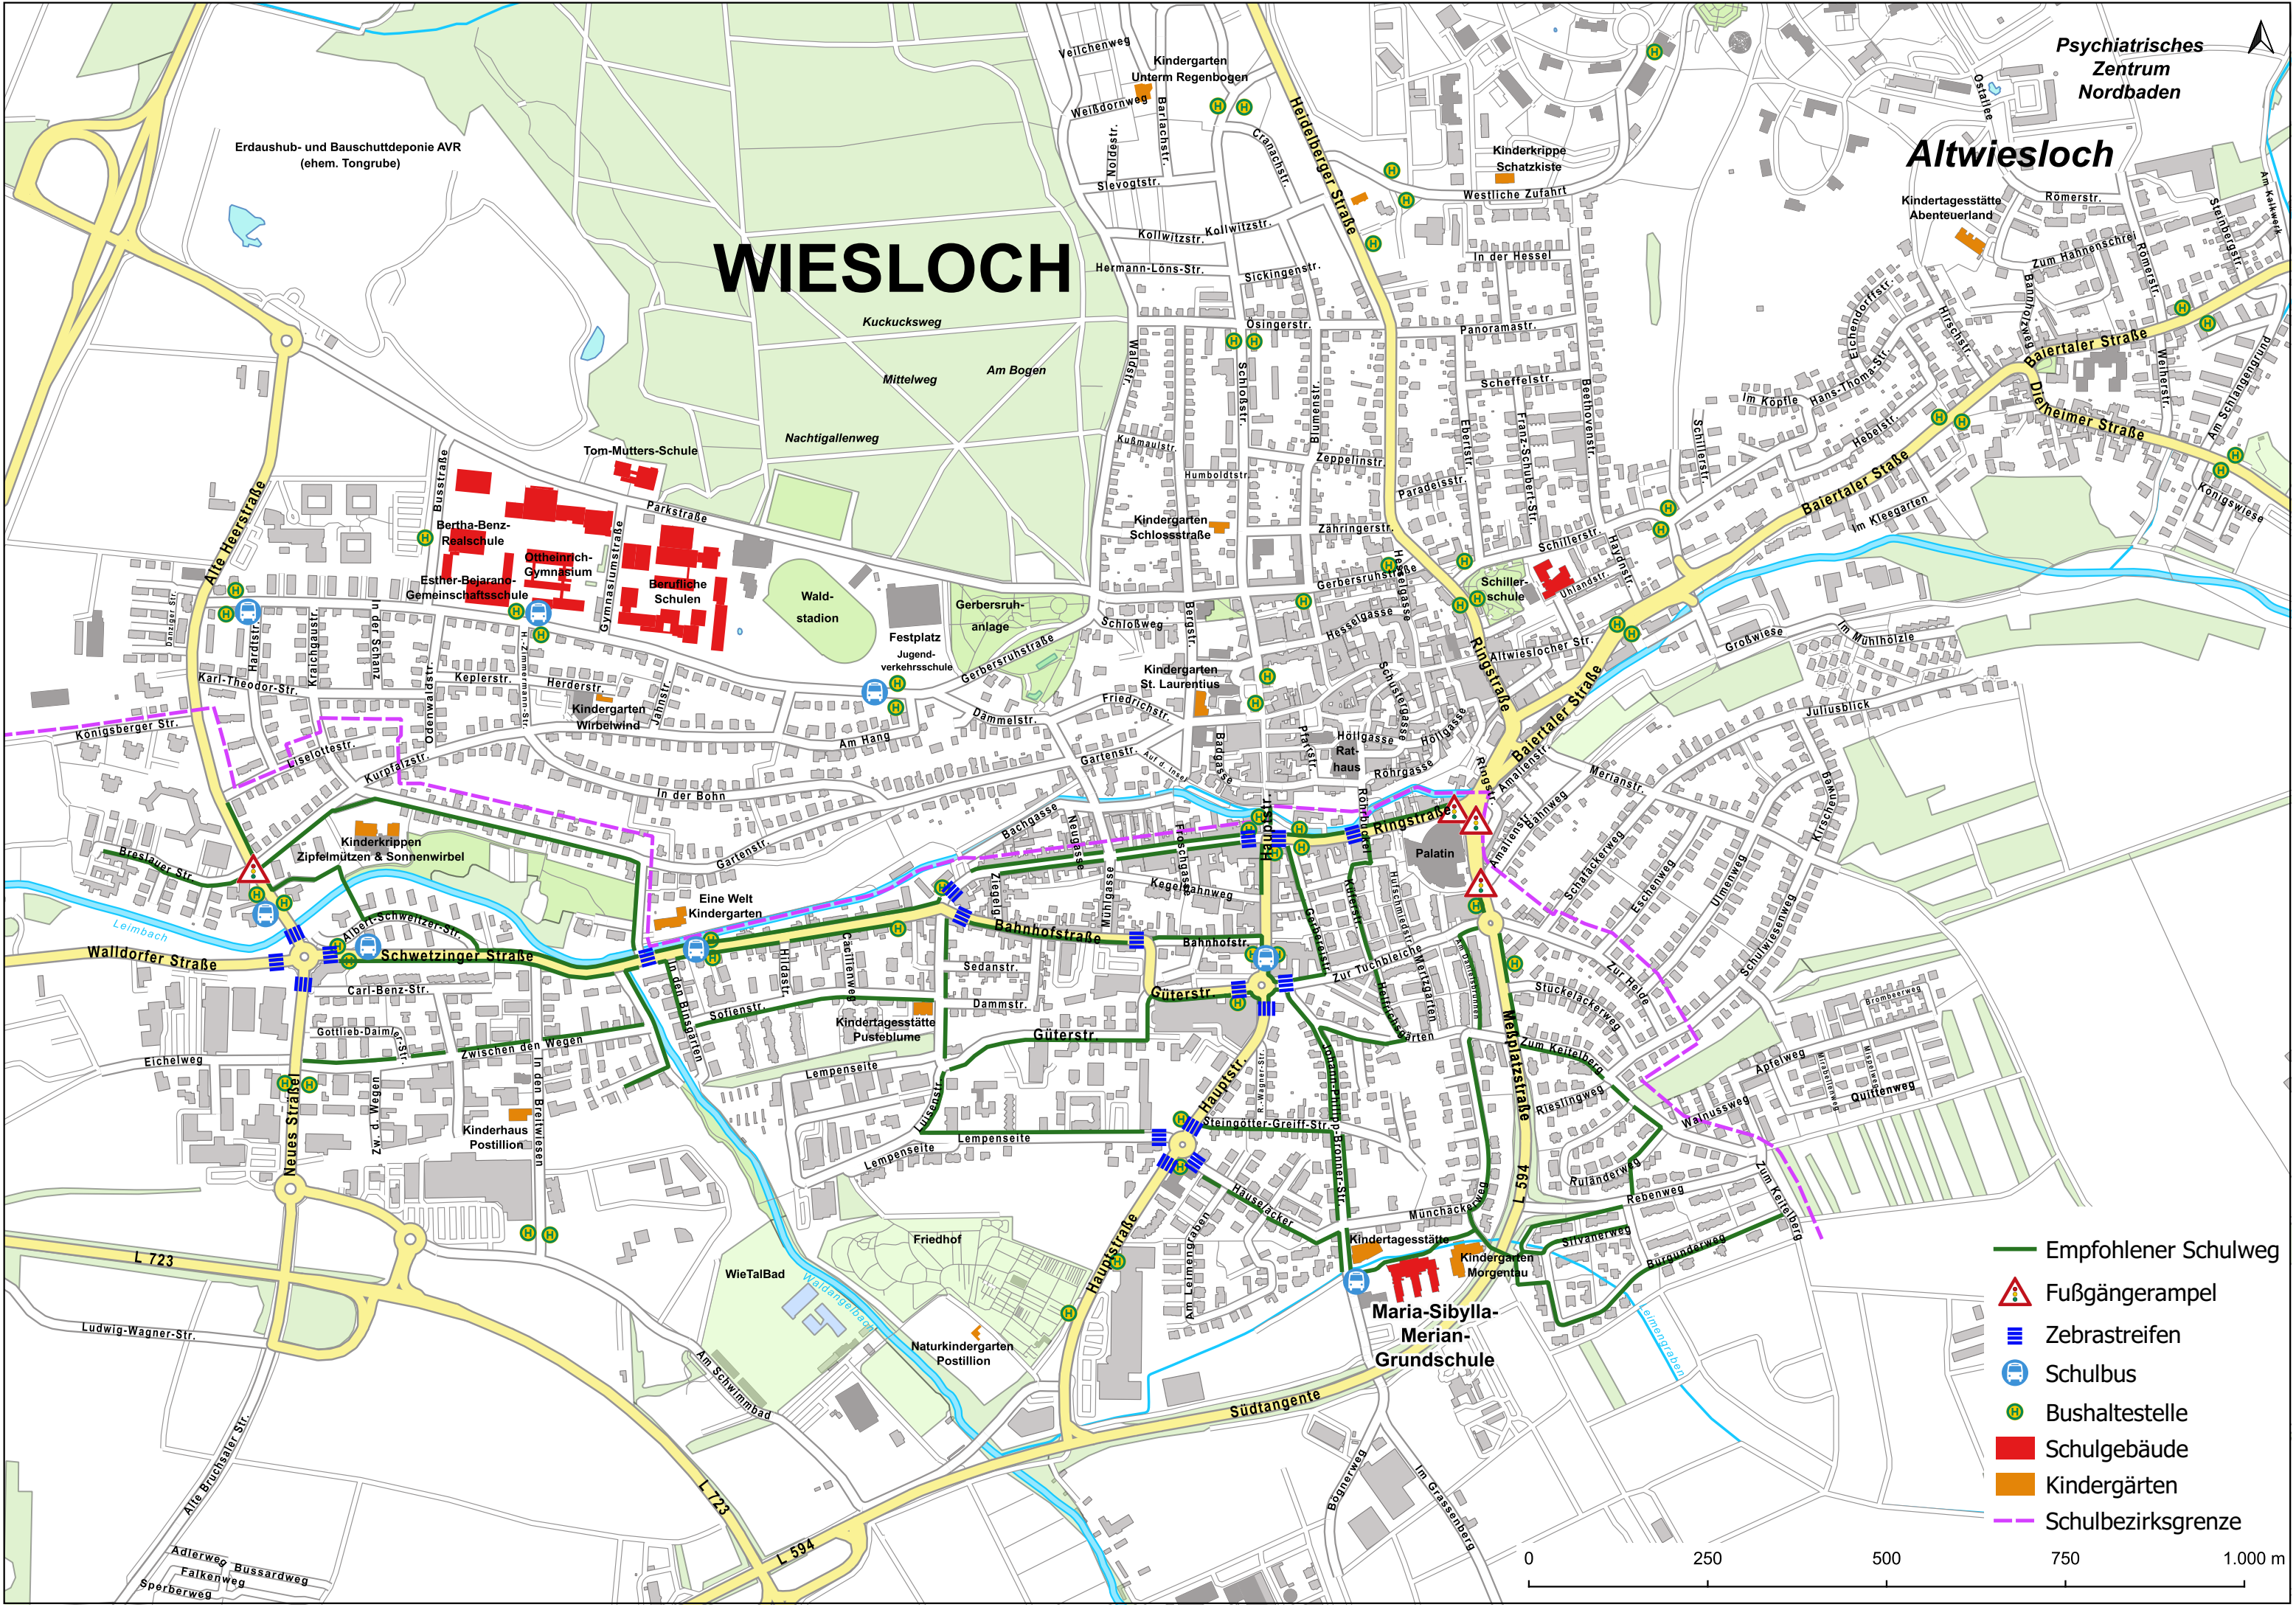

SCHULWEGE PLAN

MARIA-SIBYLLA-MERIANSCHULE

LIEBE ELTERN,

mit Hilfe dieses Planes soll der Schulweg sicher ermöglicht werden. Bitte unterstützen Sie uns in unserem Bemühen und üben Sie diesen Schulweg ein, indem Sie ihn mit Ihrem Kind mehrmals gemeinsam gehen. Geben Sie Ihrem Kind Hinweise zum sicheren Überqueren von Straßen und Fußgängerüberwegen. Überprüfen Sie später, ob Ihr Kind den Schulweg einhält und die empfohlenen Überwege nutzt. Bleiben Sie Ihrem Kind außerdem hierbei stets Vorbild. Der aufgezeigte Schulweg ist nicht immer der kürzeste, wir hoffen, dass er aber den sichersten darstellt.

Dirk Elkemann
Oberbürgermeister Stadt Wiesloch

6 REGELN FÜR DEINEN SICHEREN SCHULWEG

- 1 Laufe immer auf dem Gehweg, da bist Du am sichersten.
- 2 Schau zuerst nach allen Seiten, bevor Du die Straße überquerst und vergewissere Dich, dass kein Fahrzeug kommt.
- 3 Nimm immer den kürzesten Weg auf die andere Straßenseite.
- 4 Überquere niemals eine Straße in einer Kurve, denn dort kann plötzlich ein Auto kommen.
- 5 Wenn ein Zebrastreifen oder eine Ampel vorhanden ist, gehe dort über die Straße. Warte aber mit dem Losgehen, bis die Autos angehalten haben.
- 6 Wenn Du einen Weg zu Deiner Schule gewählt hast, den Du gerne gehst, dann behalte ihn bei. So lernst Du ihn kennen und weißt, wo Du aufpassen musst.

KONTAKTDATEN

MARIA-SIBYLLA-MERIANSCHULE:

Johann-Philipp-Bronner-Straße 41
06222-843500

poststelle@merianschule-wiesloch.de
www.merianschule-wiesloch.de

STADT WIESLOCH

WIESLOCH

Psychiatrisches Zentrum Nordbaden
Altwiesloch

- Empfohlener Schulweg
- Fußgängerampel
- Zebrastrifen
- Schulbus
- Bushaltestelle
- Schulgebäude
- Kindergärten
- Schulbezirksgrenze