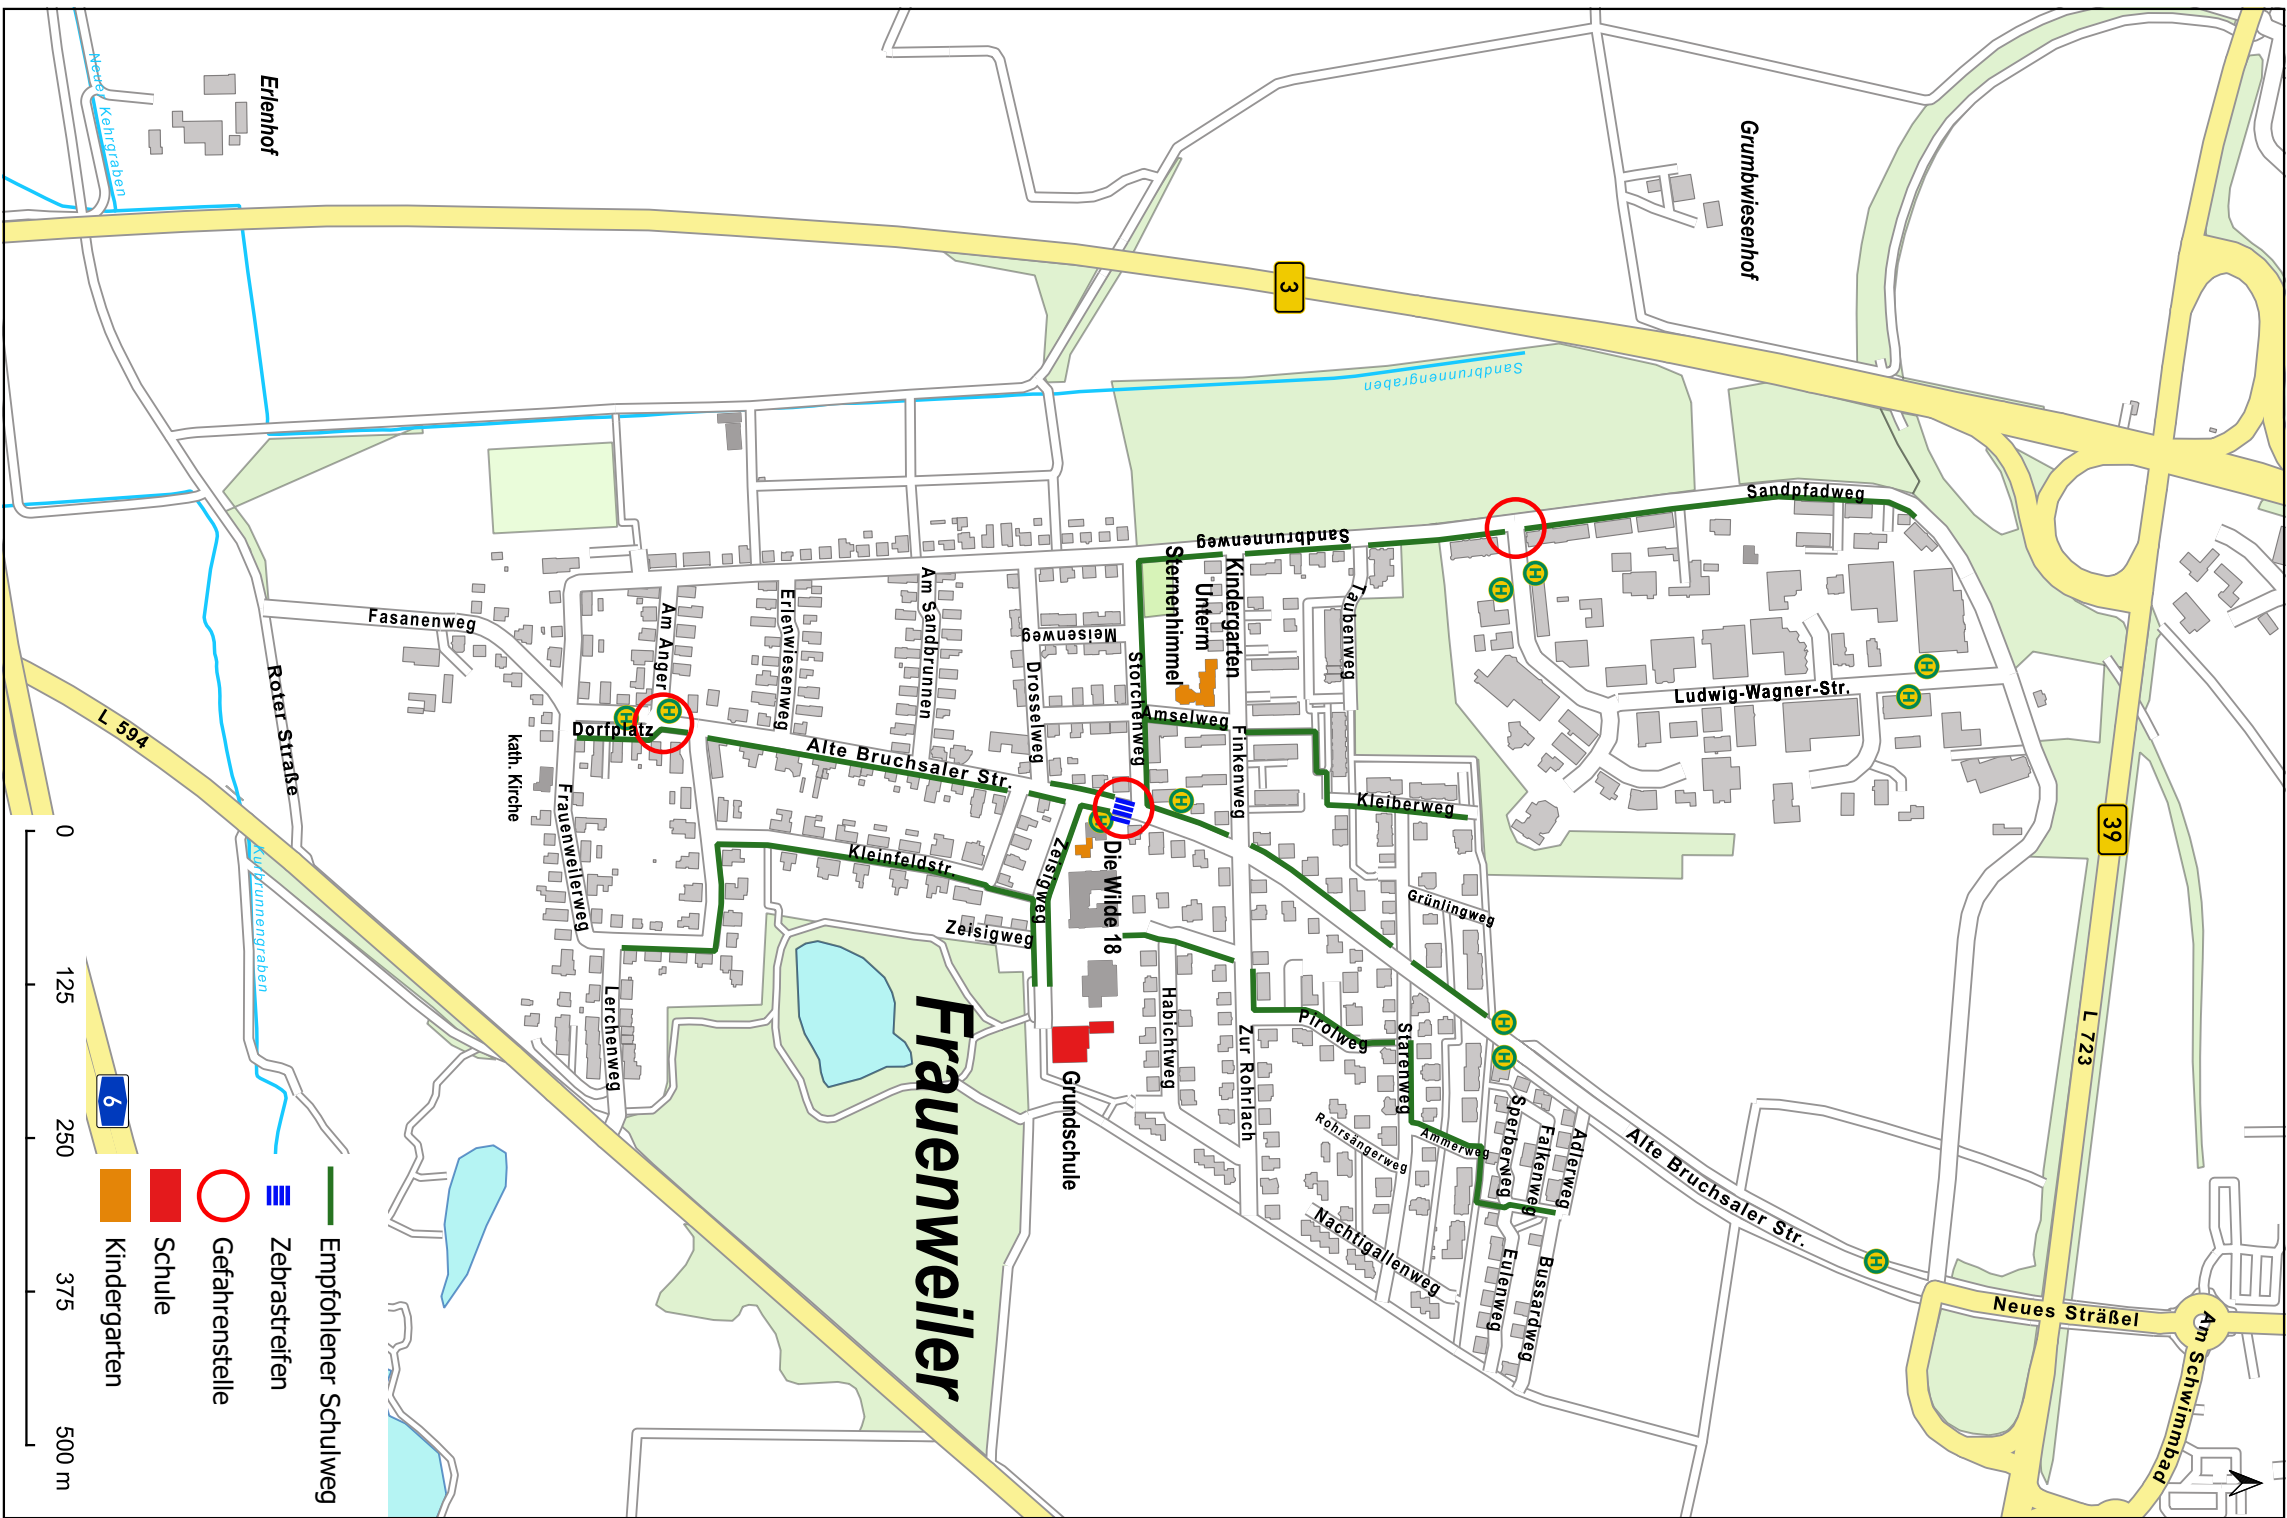

Erlenhof

Grumbwiesenhof

3

39

L 723

L 594